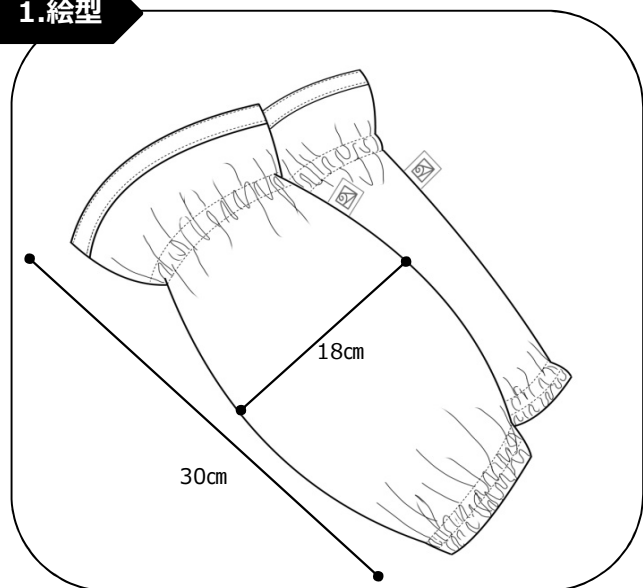

難易度 ★☆☆☆☆

商品内容

- ・「レシピ：用意するもの」 A4×1枚
- ・「レシピ：作り方」 A3×2枚
- ・「パターン」 A3×2枚
- ・「オリジナルネームタグ」 1枚
(郵送版のみ)

1. 絵型

2. サイズ

縦 30 cm × 横 18 cm

3. 材料

- ・表布 90 cm幅×45 cm
- ・別布 90 cm幅×15 cm
- ・平ゴム 6コール 130 cm
- ・ループ用ひも (何でもよい) 12 cm

4. パターン枚数

- ・ 本体 1枚
 - ・ 見返し 1枚
-
- パターン合計枚数 2枚

5. 裁断枚数

- | | | | |
|--------|-----|----|----|
| (1) | 本体 | 表布 | 2枚 |
| (2) | 見返し | 別布 | 2枚 |
| 裁断合計枚数 | | | 4枚 |

6. 裁断図